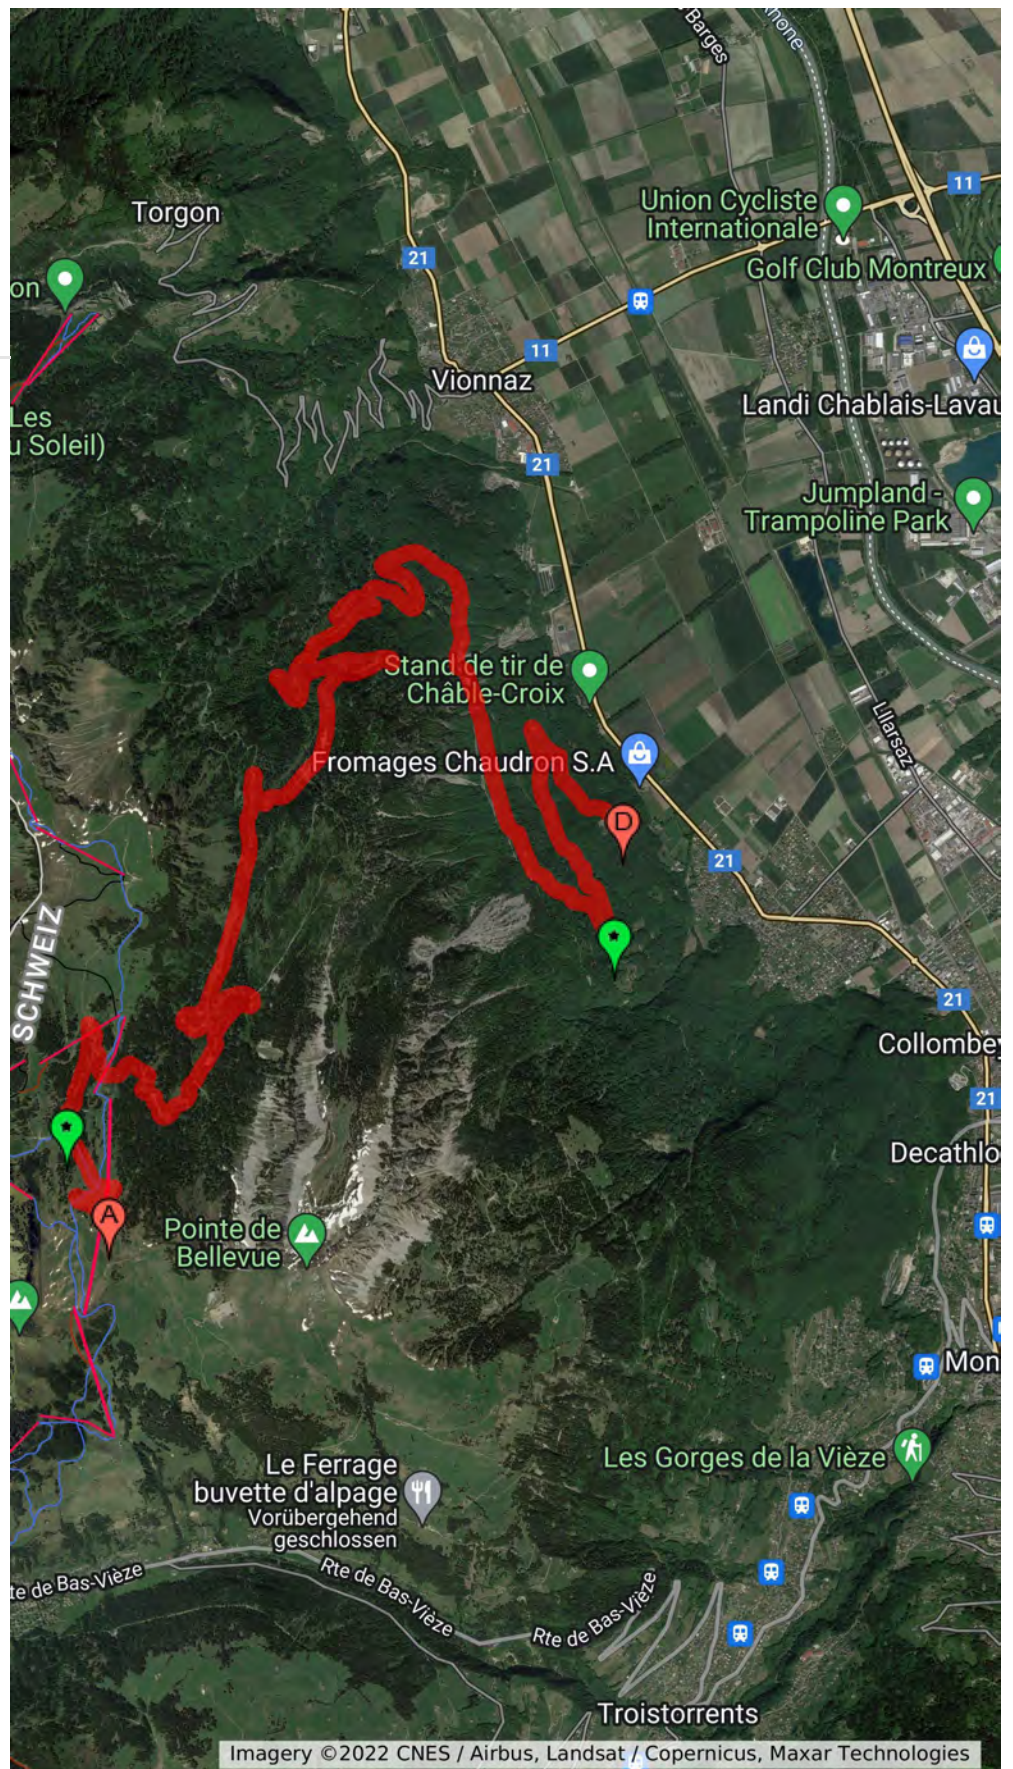

Vendredi 3 juin 2022
Fermeture route : 10.10
Ouverture route : 18.00
1er passage : 11.52
2e passage : 15.12

2022 ES 3-5 / Col de la Croix / Loterie Romande

Calque sans titre

-  Départ ES
-  Parcours E
-  Arrivée ES
-  Accès Public
-  Accès Public
-  Accès Public

Vendredi 3 juin 2022
Fermeture route : 11.00
Ouverture route : 19.00
1er passage : 12.47
2e passage : 16.07

2022 Collombey-Muraz - Valais

ES 7 / 9

2021

-  Départ
-  Arrivée
-  ES
-  Accès public
-  Accès public

Samedi 4 juin 2022

Fermeture route : 06.45

Ouverture route : 15.00

1er passage : 08.05

2e passage : 11.47

2022 ES 8-10 / Champéry - Champoussin - Région Dents du Midi

2018

- 📍 Départ
- 📍 ES
- 📍 Arrivée
- 📍 Accès public
- 📍 Accès public
- 📍 Ligne 7
- 📍 Accès public

Samedi 4 juin 2022

Fermeture route : 07.45

Ouverture route : 16.00

1er passage : 09.08

2e passage : 12.50

2022 ES 11-13 / Collonges - The Swiss Collector

Calque sans titre

-  Départ
-  Arrivée
-  ES
-  ES
-  Accès public
-  Buvette