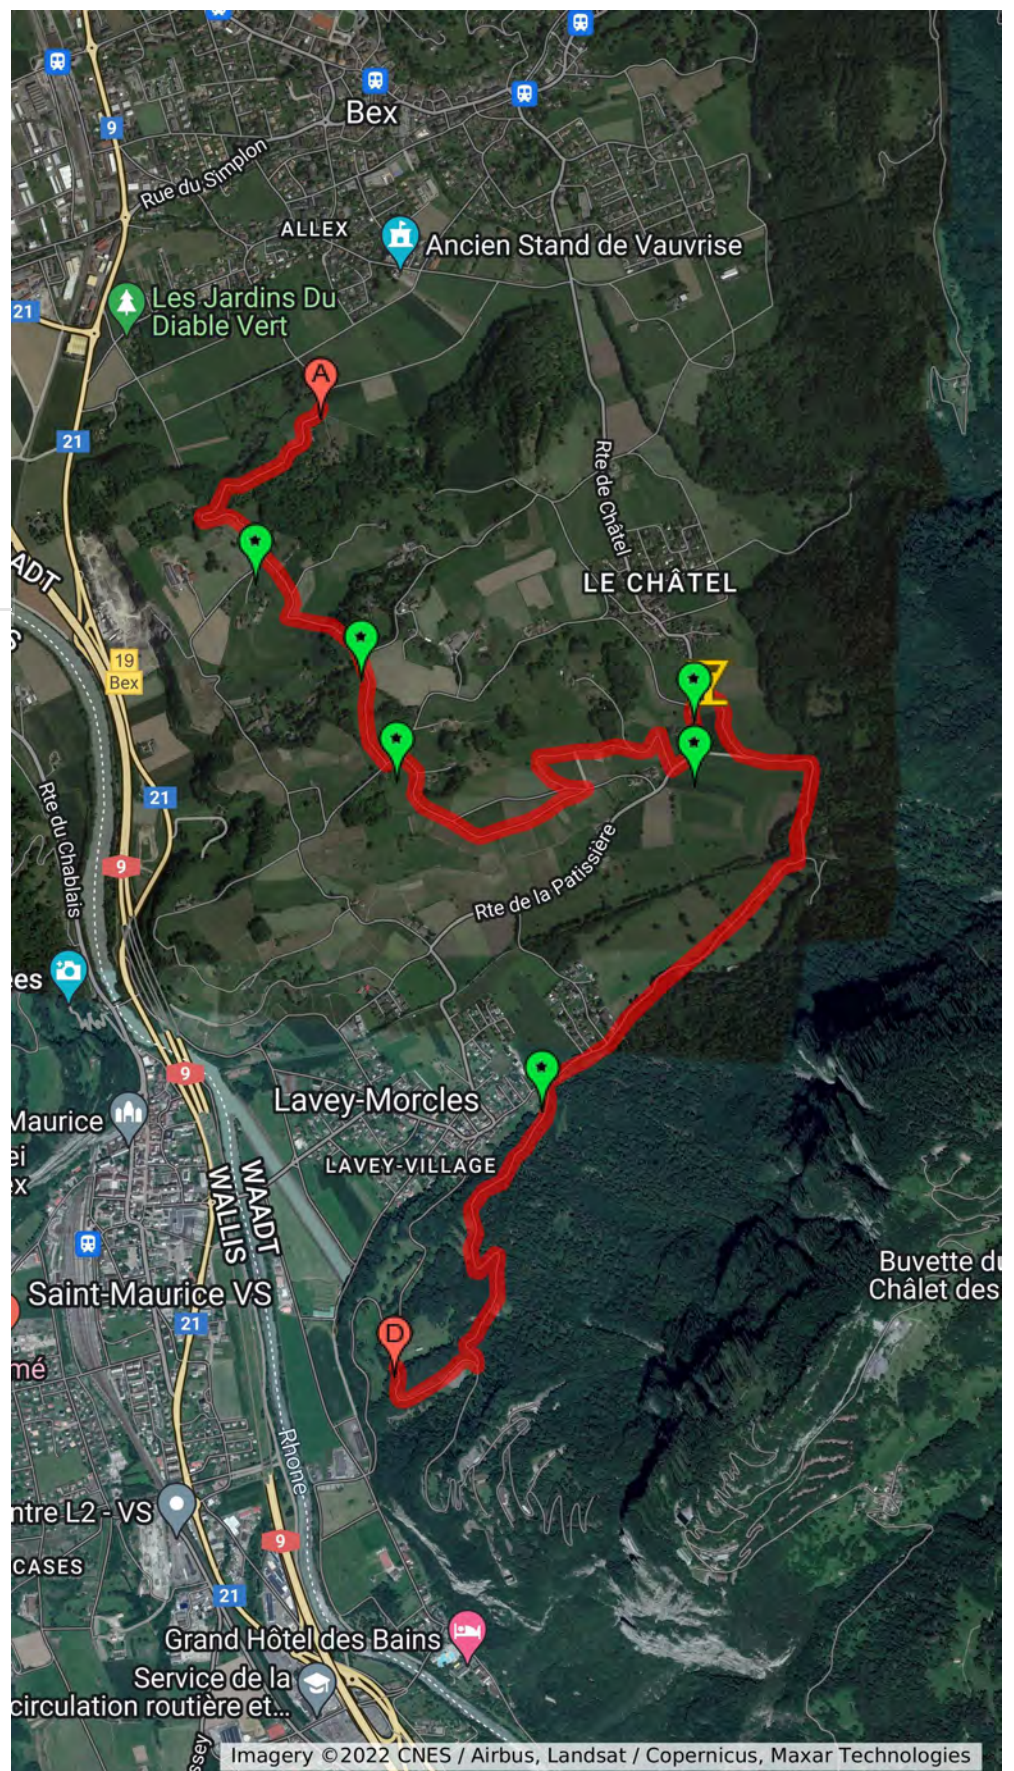

Vendredi 3 juin 2022
Fermeture route : 11.00
Ouverture route : 19.00
1er passage : 12.47
2e passage : 16.07

2022 Collombey-Muraz - Valais

ES 7 / 9

2021

-  Départ
-  Arrivée
-  ES
-  Accès public
-  Accès public

Samedi 4 juin 2022

ENTREE : Fr. 10.-

Fermeture route : 13.50

Ouverture route : 20.00

1er passage : 15.22

2e passage : 17.28

2022 ES 12-14 / Lavey - Bex - UPSA Vaud

Calque sans titre

- 📍 Arrivée ES
- 📍 Parcours ES
- 📍 Départ ES
- 📍 Accès public
- 📍 Accès public
- 📍 Accès public
- 📍 Accès public
- 📍 Accès public
- 📍 Accès public
- 📍 Accès public
- 📍 Accès public
- 📍 Accès public

Samedi 4 juin 2022

Fermeture route : 14.15

Ouverture route : 20.30

1er passage : 15.53

2e passage : 17.59

VAUD+ COMMUNE D'AIGLE LOTERIE ROMANDE Valais

ECE AUTO SPORTS FIR

E-Rallye du Chablais Rallye du Chablais

FIA EUROPEAN HISTORIC RALLY CHAMPIONSHIP - FIA EUROPEAN RALLY TROPHY ALPS