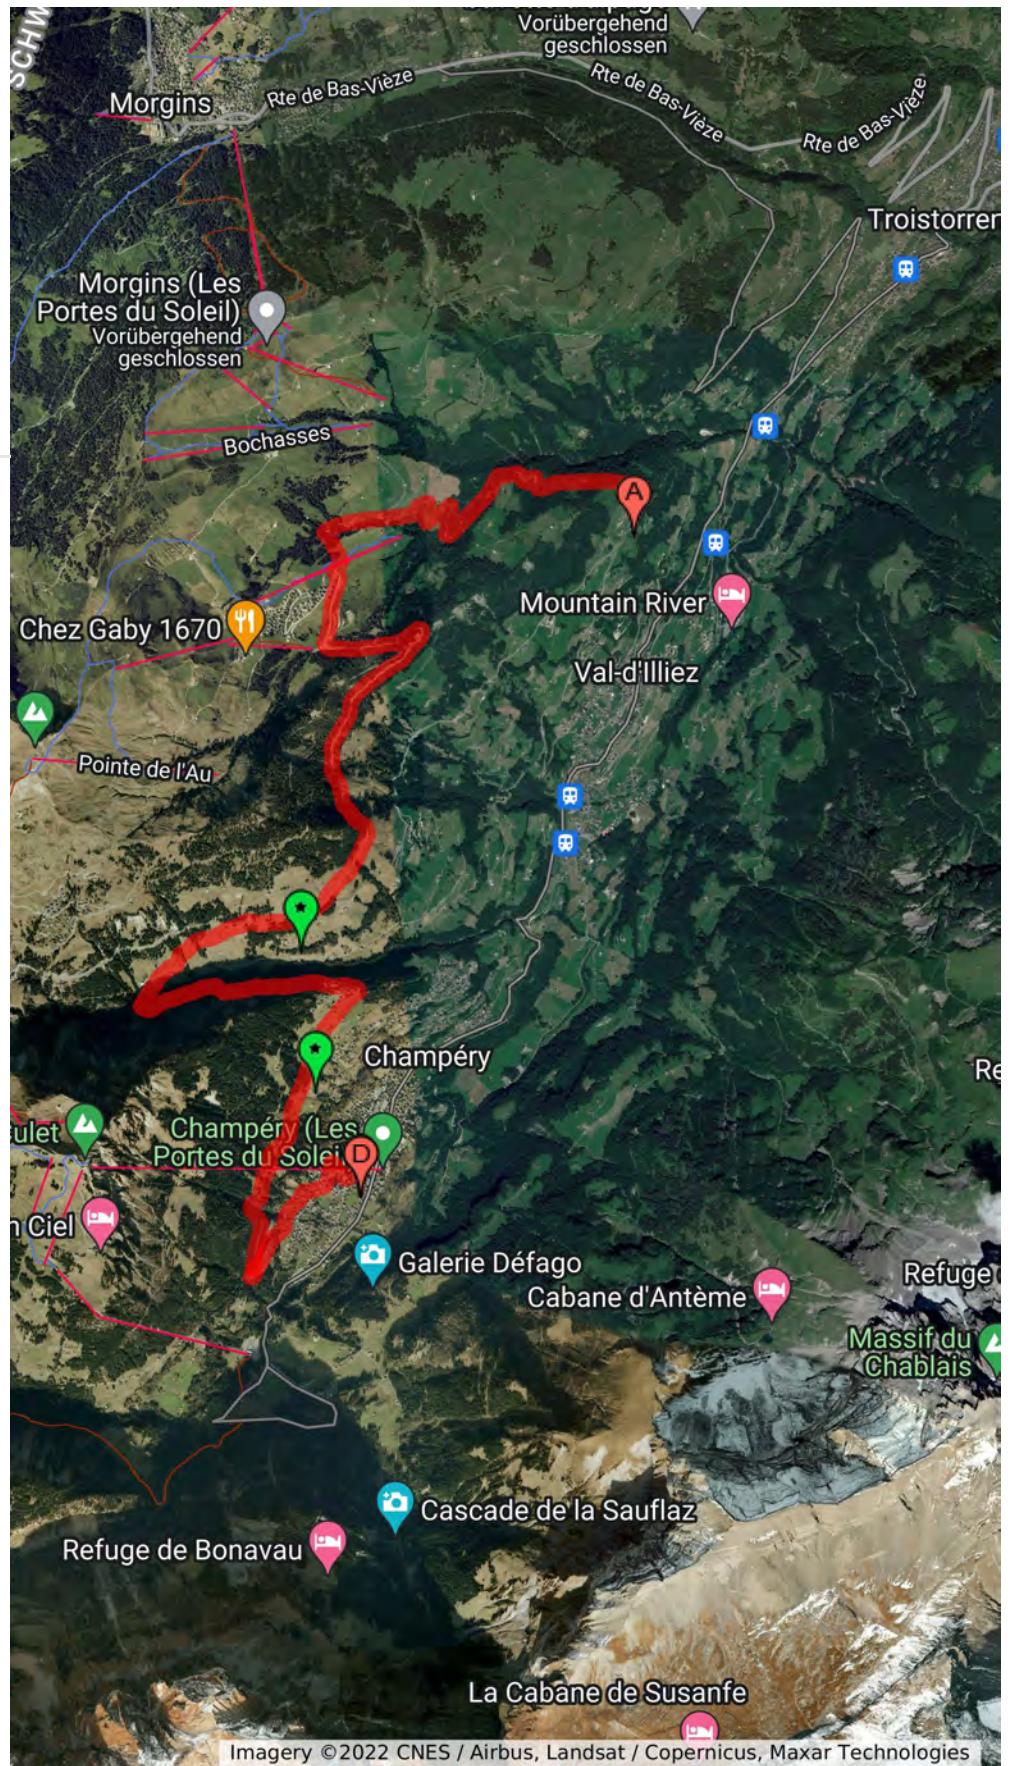

Vendredi 3 juin 2022
Fermeture route : 11.00
Ouverture route : 19.00
1er passage : 12.47
2e passage : 16.07

2022 Collombey-Muraz - Valais

ES 7 / 9

2021

-  Départ
-  Arrivée
-  ES
-  Accès public
-  Accès public

Samedi 4 juin 2022

Fermeture route : 06.45

Ouverture route : 15.00

1er passage : 08.05

2e passage : 11.47

2022 ES 8-10 / Champéry - Champoussin - Région Dents du Midi

2018

- 📍 Départ
- 📍 ES
- 📍 Arrivée
- 📍 Accès public
- 📍 Accès public
- 📍 Ligne 7
- 📍 Accès public

Samedi 4 juin 2022

Fermeture route : 07.45

Ouverture route : 16.00

1er passage : 09.08

2e passage : 12.50

2022 ES 11-13 / Collonges - The Swiss Collector

Calque sans titre

-  Départ
-  Arrivée
-  ES
-  ES
-  Accès public
-  Buvette

Samedi 4 juin 2022

ENTREE : Fr. 10.-

Fermeture route : 13.50

Ouverture route : 20.00

1er passage : 15.22

2e passage : 17.28

2022 ES 12-14 / Lavey - Bex - UPSA Vaud

Calque sans titre