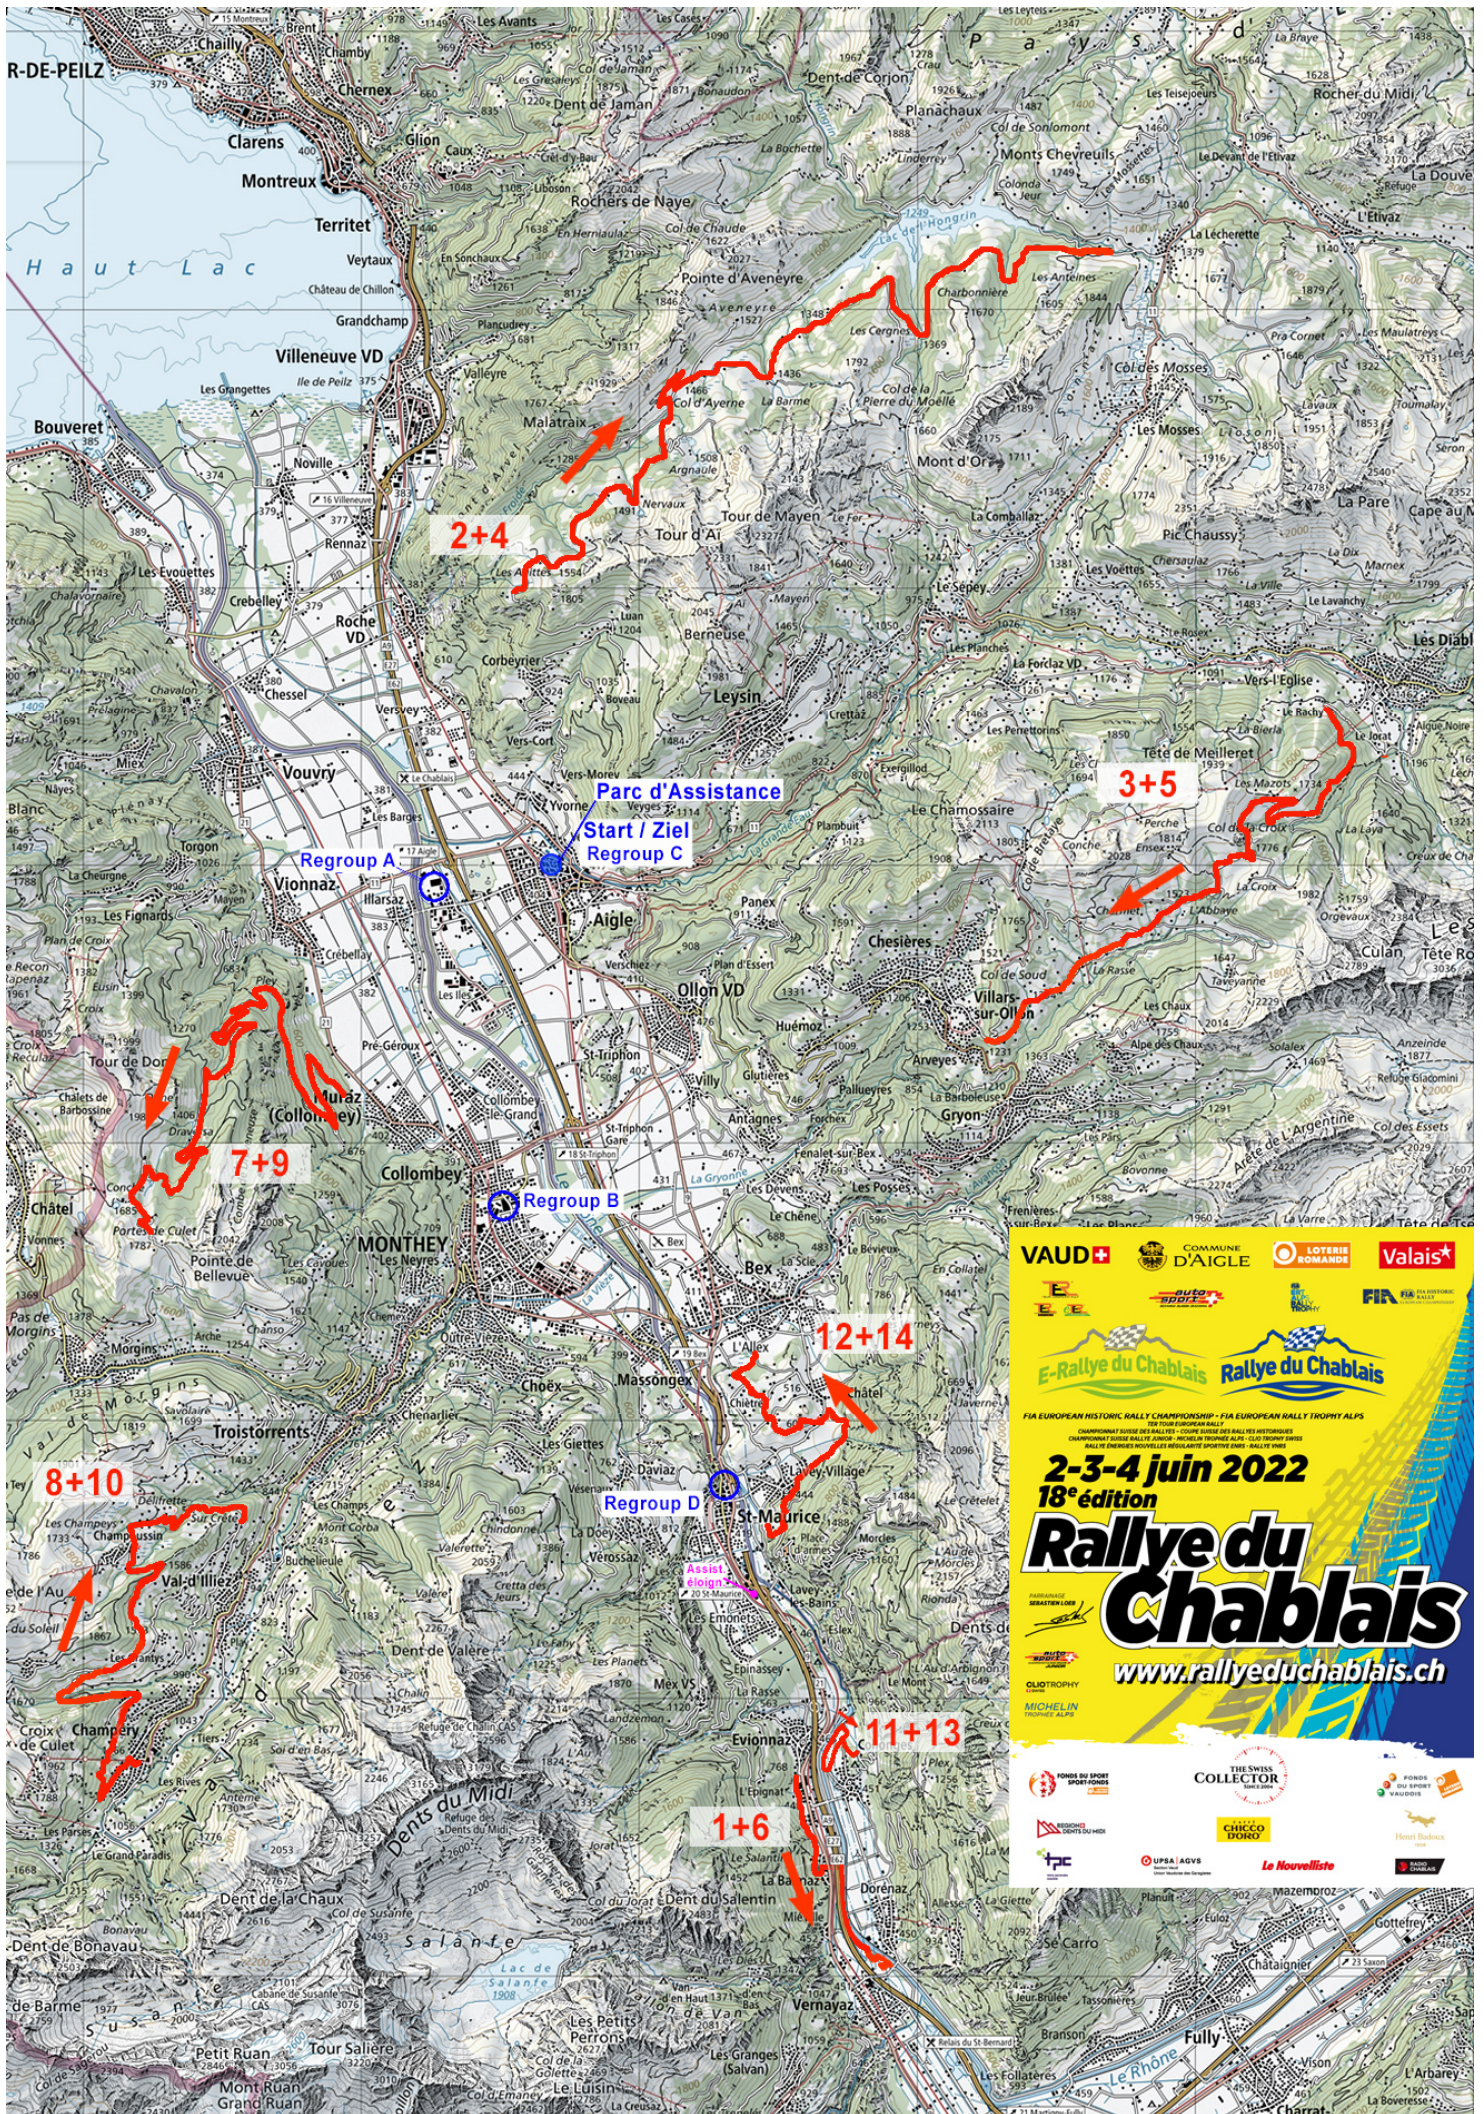

VAUD+ COMMUNE D'AIGLE LOTERIE ROMANDE Valais

ECE AUTO SPORTS FIR

E-Rallye du Chablais Rallye du Chablais

FIA EUROPEAN HISTORIC RALLY CHAMPIONSHIP - FIA EUROPEAN RALLY TROPHY ALPS

CHAMPIONNAT SUISSE DES RALLYES - COUPE SUISSE DES RALLYES HISTORIQUES
CHAMPIONNAT SUISSE RALLYE AVANT - PROBLEME TECHNIQUE SUPER - CLASSEMENT RALLYE
RALLYE D'ENQUÊTES NOUVELLES REGULATIONS SPORTIVE (NRS) - RALLYE 1980

2-3-4 juin 2022
18e édition
Rallye du Chablais

www.rallyeduchablais.ch

FONDS DU SPORT FONDS THE SWISS COLLECTOR FONDS DU SPORT VAUDOIS

REGIONS DU MIDI CHICCO TORINO

UPRA AGVS Le Nouvelliste

tpc