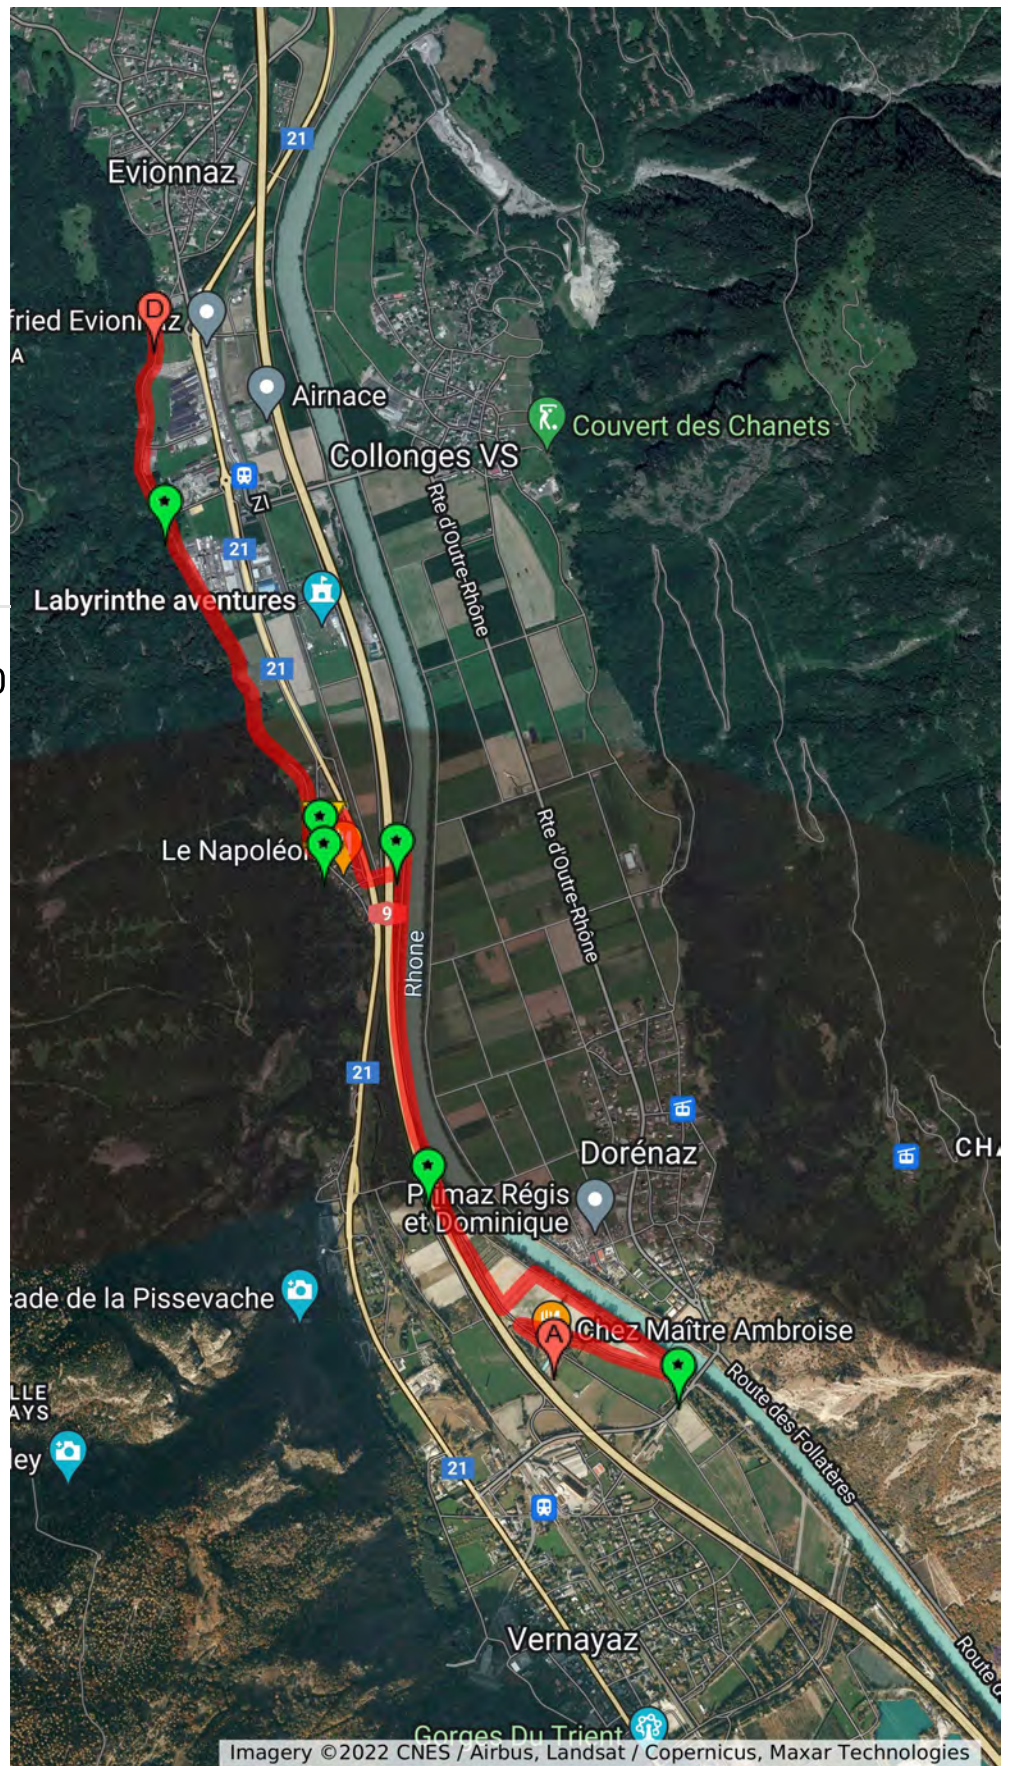

2022 ES 1-6 / Evionnaz - Vernayaz / Chicco d'Oro

Calque sans titre

-  Départ ES
-  ES 1-3-5
-  Arrivée ES
-  Accès Public
-  Accès Public
-  Accès Public
-  Accès Public
-  Accès Public
-  Accès Public
-  Buvette

Vendredi 3 juin 2022

Fermeture route : 09.15 / 15.30

Ouverture route : 13.45 / 20.00

1er passage : 10.49

2e passage : 17.06

2022 ES 2-4 / Tour d'Aï / Vaud

2022

-  Parcours ES
-  Départ ES
-  Arrivée ES
-  Parcours ES

Vendredi 3 juin 2022
Fermeture route : 10.10
Ouverture route : 18.00
1er passage : 11.52
2e passage : 15.12

2022 ES 3-5 / Col de la Croix / Loterie Romande

Calque sans titre

-  Départ ES
-  Parcours E
-  Arrivée ES
-  Accès Public
-  Accès Public
-  Accès Public

Vendredi 3 juin 2022
Fermeture route : 11.00
Ouverture route : 19.00
1er passage : 12.47
2e passage : 16.07

2022 Collombey-Muraz - Valais

ES 7 / 9

2021

-  Départ
-  Arrivée
-  ES
-  Accès public
-  Accès public