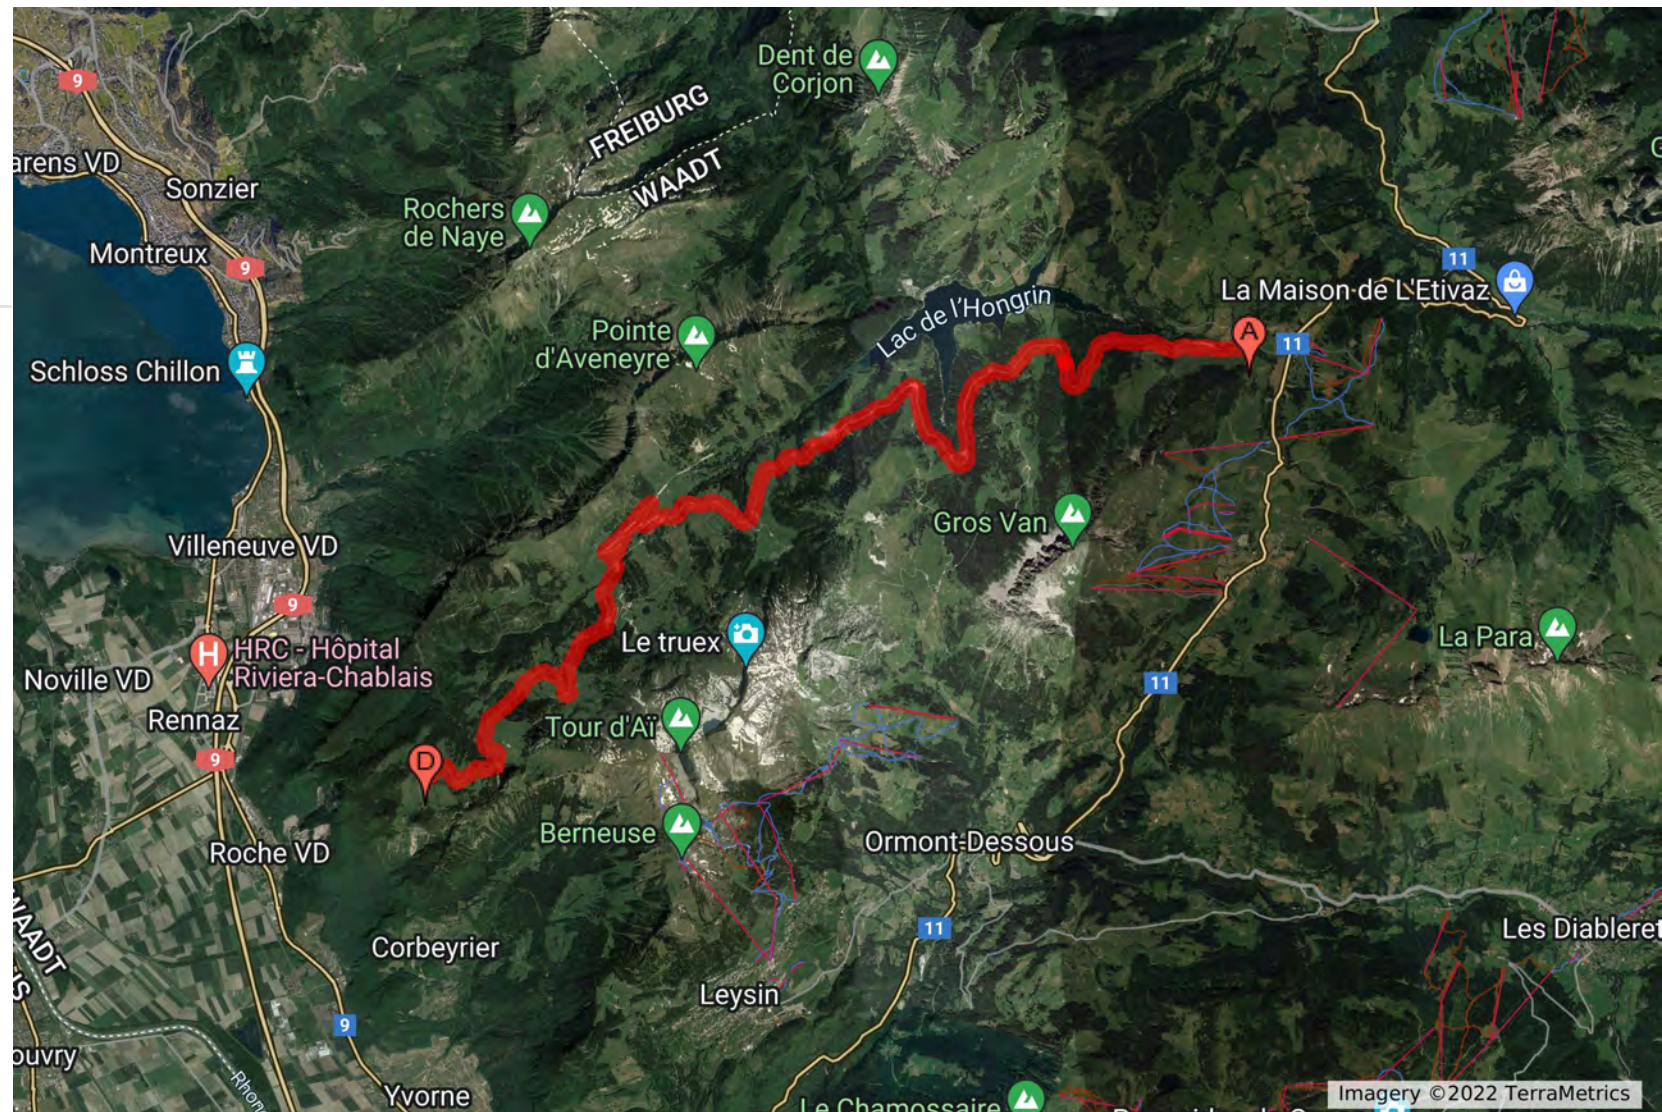

Vendredi 3 juin 2022

Fermeture route : 09.15 / 15.30

Ouverture route : 13.45 / 20.00

1er passage : 10.49

2e passage : 17.06

2022 ES 2-4 / Tour d'Aï / Vaud

2022

-  Parcours ES
-  Départ ES
-  Arrivée ES
-  Parcours ES

Vendredi 3 juin 2022
Fermeture route : 10.10
Ouverture route : 18.00
1er passage : 11.52
2e passage : 15.12

2022 ES 3-5 / Col de la Croix / Loterie Romande

Calque sans titre

-  Départ ES
-  Parcours E
-  Arrivée ES
-  Accès Public
-  Accès Public
-  Accès Public

Vendredi 3 juin 2022
Fermeture route : 11.00
Ouverture route : 19.00
1er passage : 12.47
2e passage : 16.07

2022 Collombey-Muraz - Valais

ES 7 / 9

2021

-  Départ
-  Arrivée
-  ES
-  Accès public
-  Accès public

Samedi 4 juin 2022

Fermeture route : 06.45

Ouverture route : 15.00

1er passage : 08.05

2e passage : 11.47

2022 ES 8-10 / Champéry - Champoussin - Région Dents du Midi

2018

- 📍 Départ
- 📍 ES
- 📍 Arrivée
- 📍 Accès public
- 📍 Accès public
- 📍 Ligne 7
- 📍 Accès public