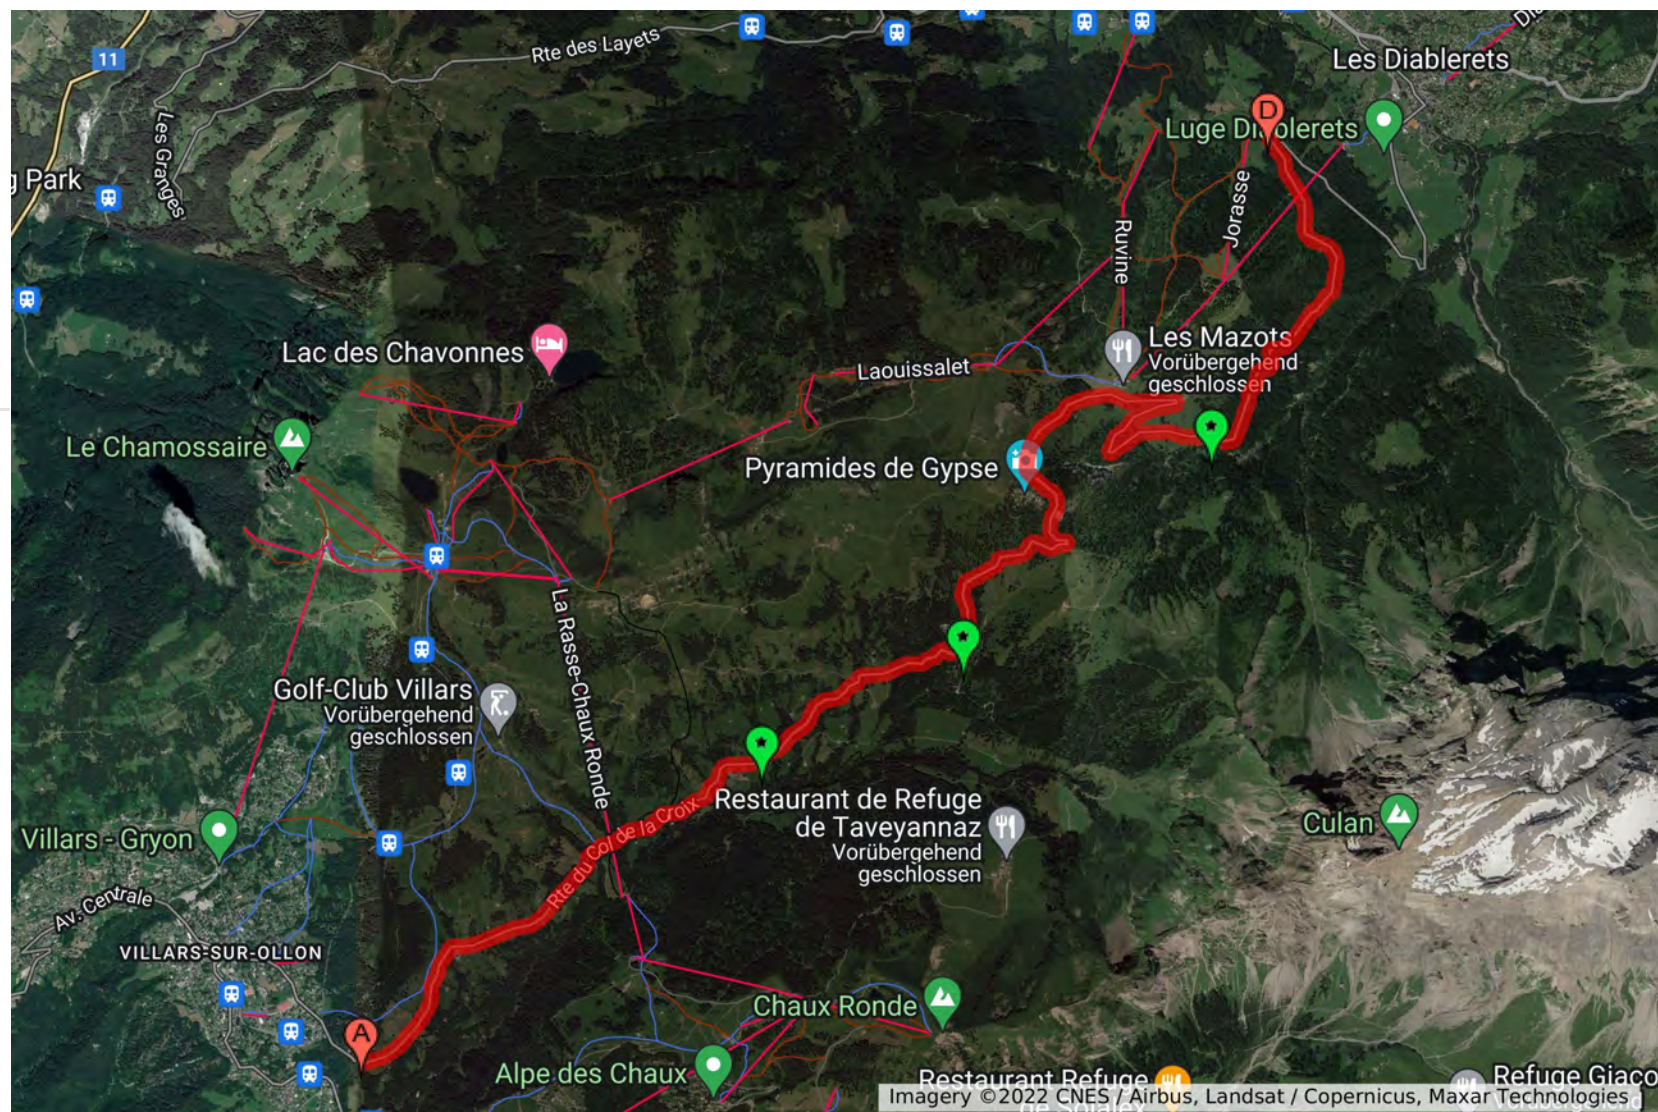

Vendredi 3 juin 2022
Fermeture route : 10.10
Ouverture route : 18.00
1er passage : 11.52
2e passage : 15.12

2022 ES 3-5 / Col de la Croix / Loterie Romande

Calque sans titre

-  Départ ES
-  Parcours E
-  Arrivée ES
-  Accès Public
-  Accès Public
-  Accès Public

Vendredi 3 juin 2022
Fermeture route : 11.00
Ouverture route : 19.00
1er passage : 12.47
2e passage : 16.07

2022 Collombey-Muraz - Valais

ES 7 / 9

2021

-  Départ
-  Arrivée
-  ES
-  Accès public
-  Accès public

Samedi 4 juin 2022

Fermeture route : 06.45

Ouverture route : 15.00

1er passage : 08.05

2e passage : 11.47

2022 ES 8-10 / Champéry - Champoussin - Région Dents du Midi

2018

- 📍 Départ
- 📍 ES
- 📍 Arrivée
- 📍 Accès public
- 📍 Accès public
- 📍 Ligne 7
- 📍 Accès public

Samedi 4 juin 2022

Fermeture route : 07.45

Ouverture route : 16.00

1er passage : 09.08

2e passage : 12.50

2022 ES 11-13 / Collonges - The Swiss Collector

Calque sans titre

-  Départ
-  Arrivée
-  ES
-  ES
-  Accès public
-  Buvette